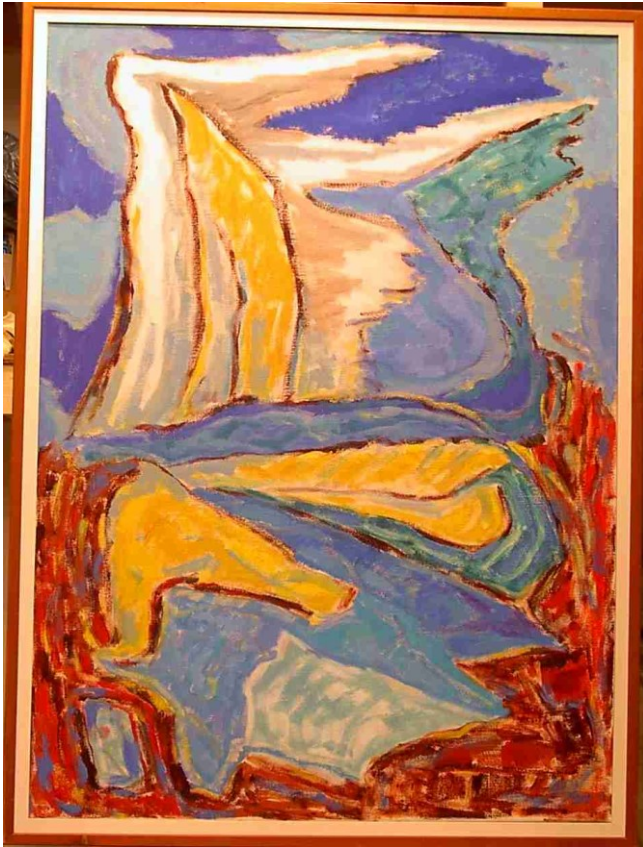

Adlibnr.: 02361

Objectnaam: gouache / pastelkrijt

Vervaardiger: Carpentier, Jaap de

Titel: vrouwportret

Datering: 1981

Standplaats: De Beeck

Beschrijving:

Opmerkingen: G01633

Verwervingsdatum:

hoogte 47 cm

Adlibnr.: 00053

Objectnaam: Schilderij

Vervaardiger: Carpentier, Jaap de

Titel: Landschappelijk I

Datering: 1988

Standplaats: De Beeck

Beschrijving: Abstract landschap met een rivier, in gele, rode en blauwe kleuren

Opmerkingen: Oud inv.nr. G 01694

Verwervingsdatum: 1988

hoogte (object) 130.0 cm

Adlibnr.: 00914

Objectnaam: Schilderij

Vervaardiger: Carpentier, Jaap de

hoogte (object) 95.0 cm

Adlibnr.: 00670

Objectnaam: Schilderij

Vervaardiger: Carpentier, Jaap de

Titel: Winter I

Datering: 1975

Standplaats: De Beeck

Beschrijving: Abstracte compositie opgebouwd uit enkele ruig geschilderde vlakken in witte, grijze en bruine tinten