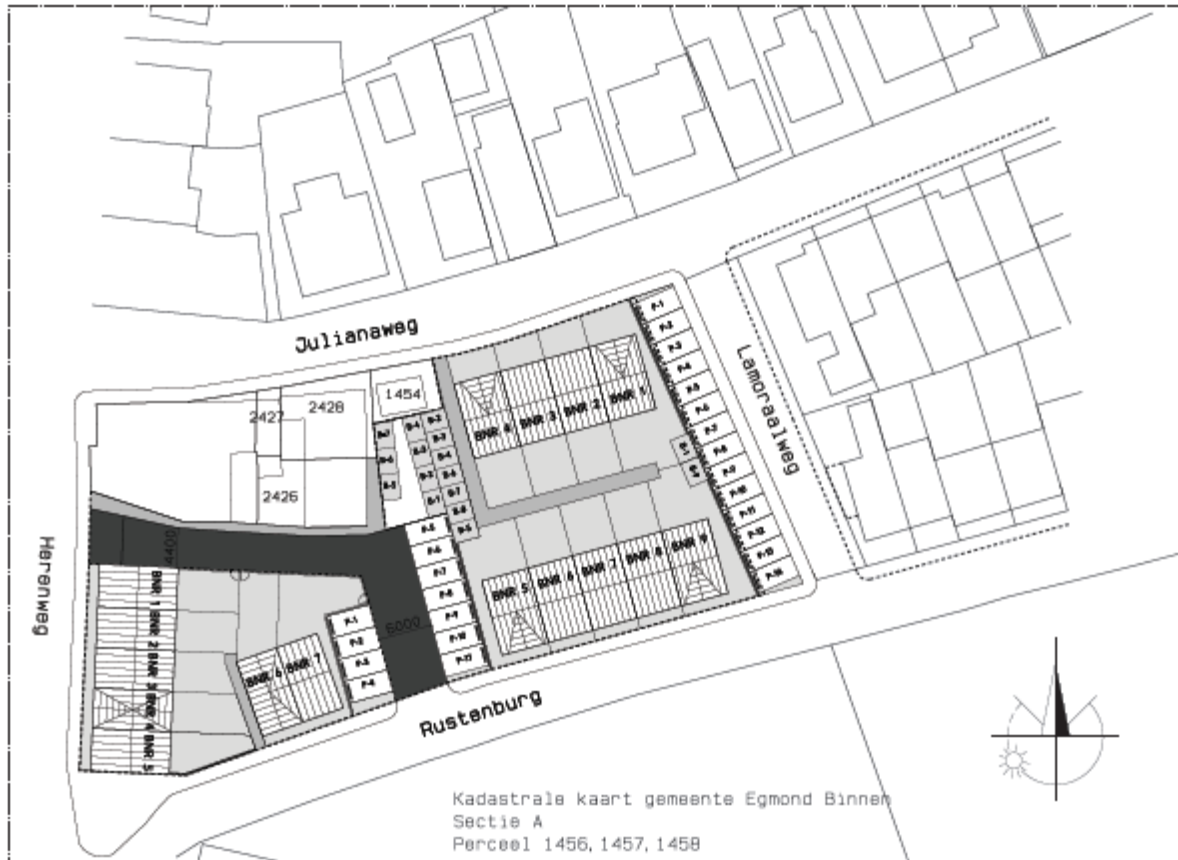

Bijlage 1: stedenbouwkundig ontwerp

Situatie: 9 huurwoningen Kennemer Wonen/7 starterswoningen EME

9 huurwoningen Kennemer Wonen

7 starterswoningen EME

Totaalbeeld

Aanzicht Herenweg

aanzicht Julianaweg

Aanzicht Rustenburg/ Lamoraalweg

Aanzicht Rustenburg