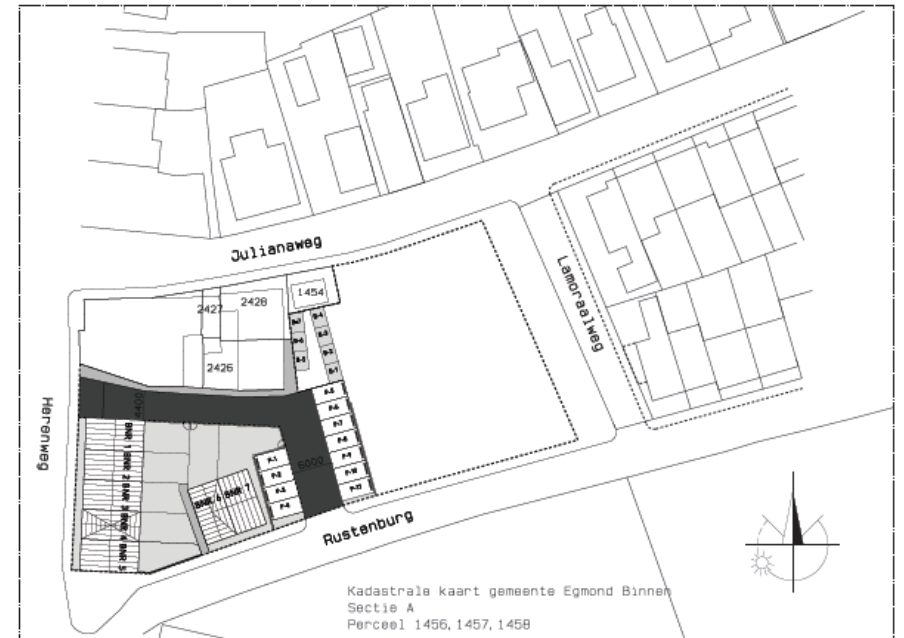

Bijlage 1: stedenbouwkundig ontwerp

Situatie: 9 huurwoningen Kennemer Wonen/7 starterswoningen EME

9 huurwoningen Kennemer Wonen

7 starterswoningen EME

Totaalbeeld

Aanzicht Herenweg

aanzicht Julianaweg

Aanzicht Rustenburg/ Lamoraalweg

Aanzicht Rustenburg