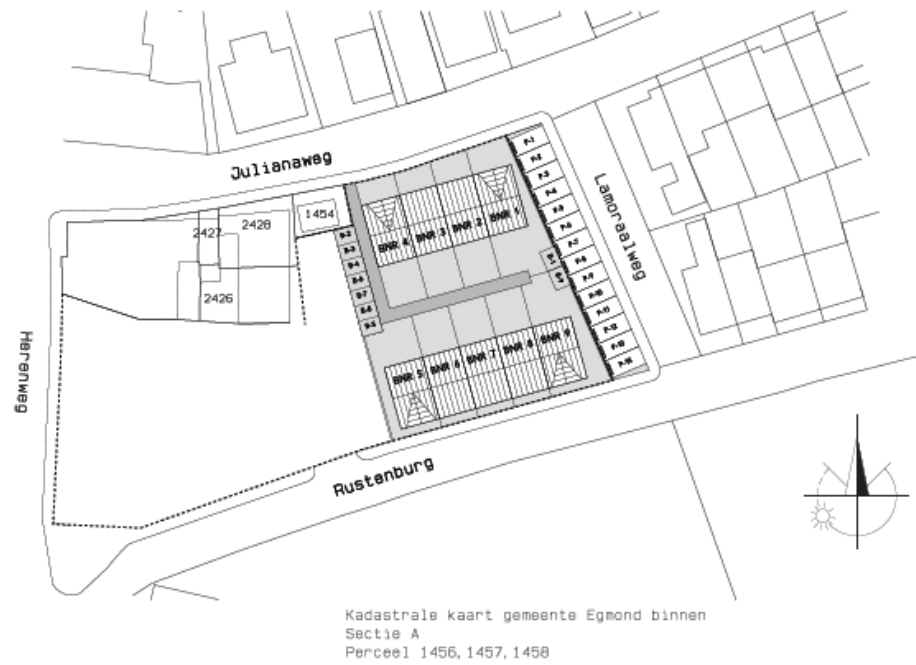

Bijlage 1: stedenbouwkundig ontwerp

Situatie: 9 huurwoningen Kennemer Wonen/7 starterswoningen EME

9 huurwoningen Kennemer Wonen

7 starterswoningen EME

Totaalbeeld

Aanzicht Herenweg

aanzicht Julianaweg

Aanzicht Rustenburg/ Lamoraalweg

Aanzicht Rustenburg