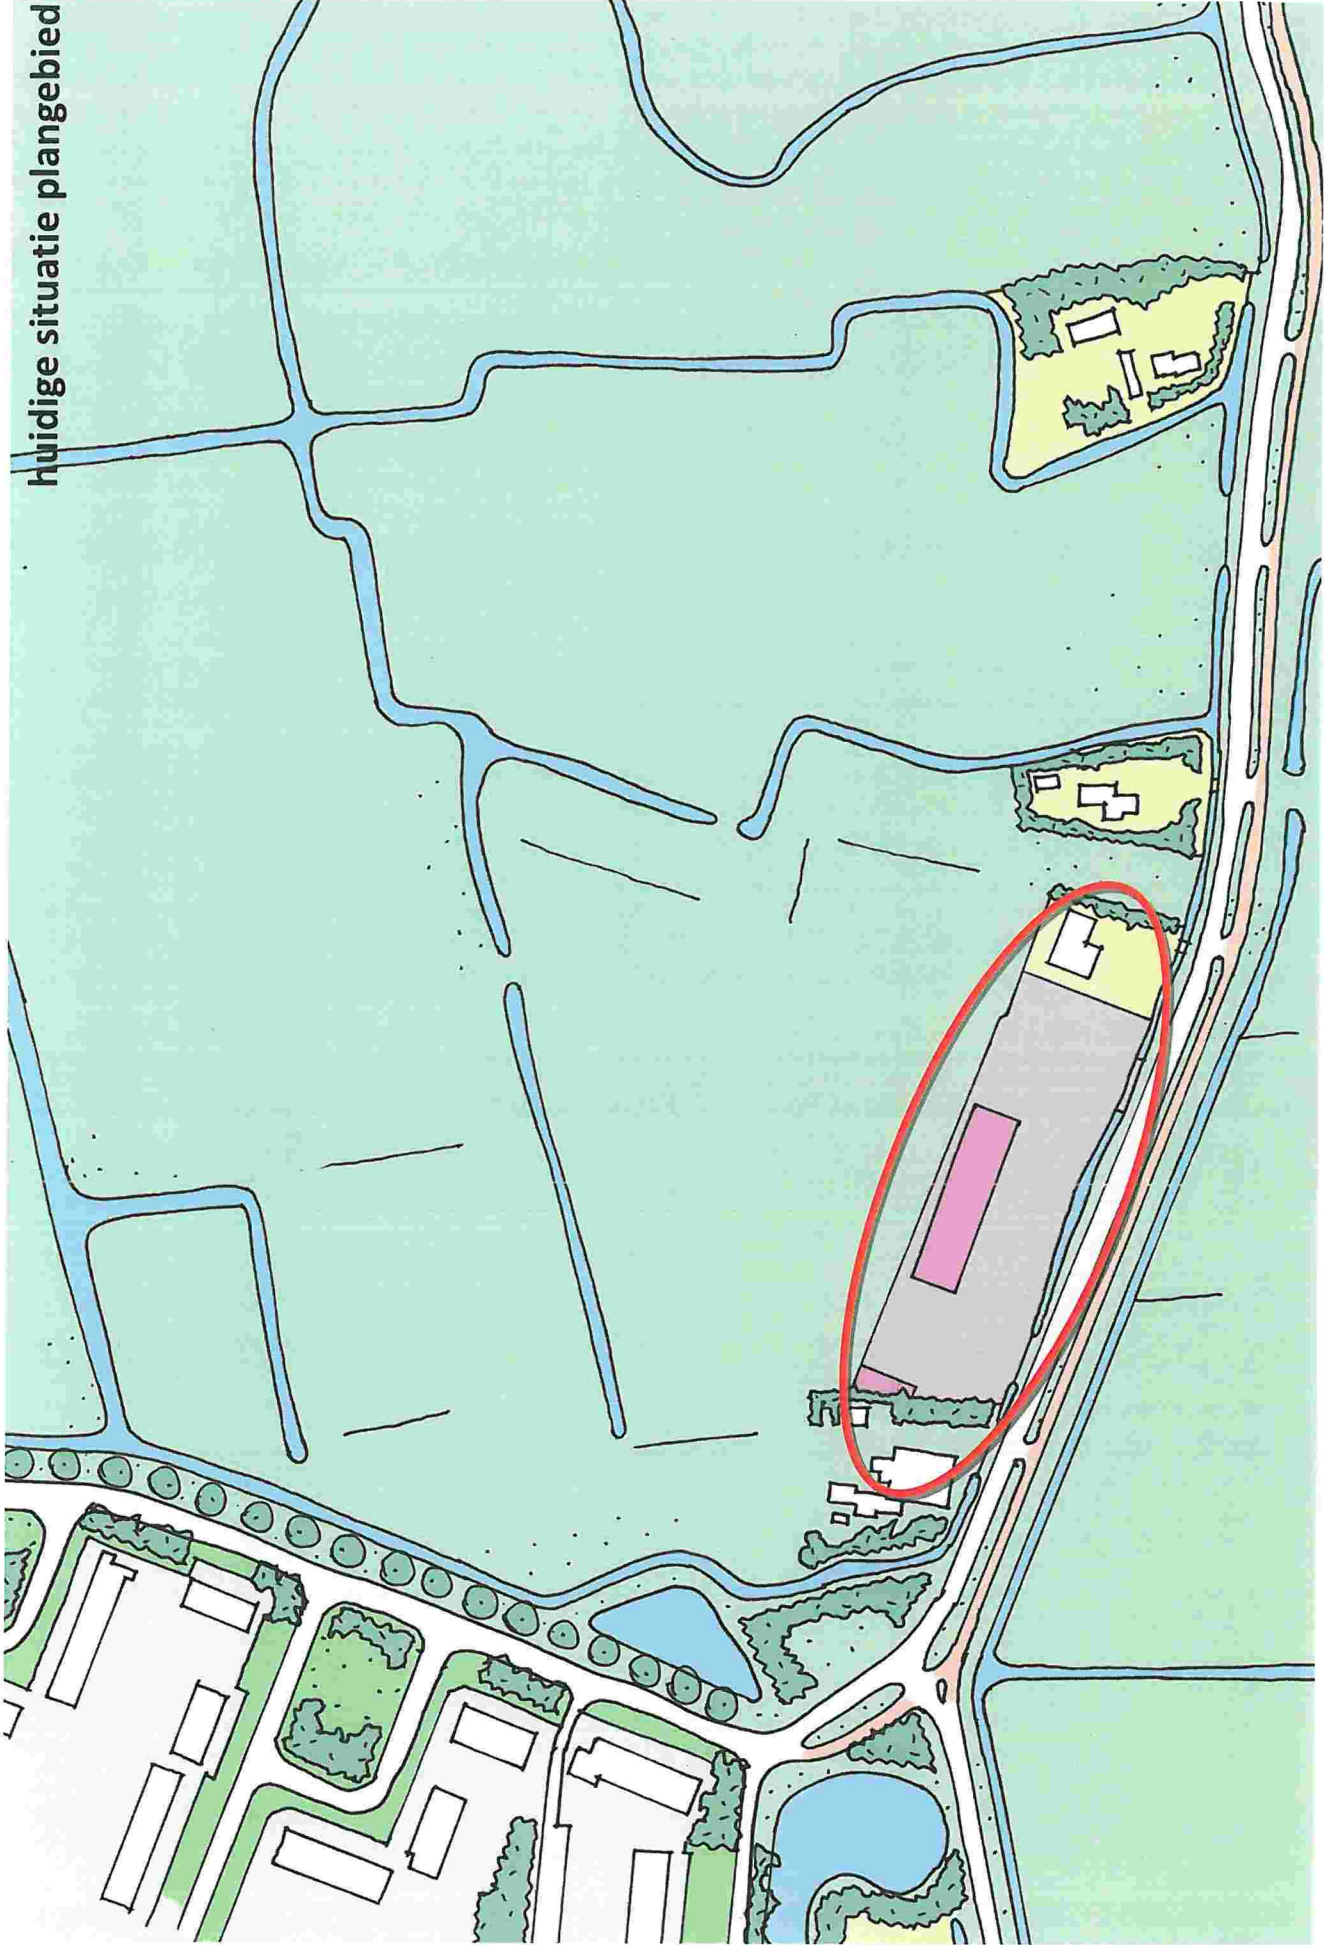

huidige situatie plangebied

Bestand

- Cyclomedia's
 - Cyclorama's 2012
 - Cyclorama's 2011
 - Cyclorama's 2010
 - Cyclorama's 2007
- GBKN
 - 123 Huisnummer
 - Bijgebouw
 - Gebouw
 - Abc Straatnaam
 - Verharding
 - Terreinafscheiding
 - Kunstwerk
 - Spoorlijn
 - Water
- Kadaster
 - A Huisnummer
 - A Straatnaam
 - A Perceelnummers
 - Bijpijlijngen
 - Geselecteerde percelen
 - Percelen
- AKR-Thema's
 - Eigendom gemeente
 - Onbebouwde percelen
 - Percelen in LKI, niet in AKR
 - Deelpercelen
 - Appartementen
 - Gehele percelen
- Luchtfoto's
 - Bergen 2005
 - Bergen 2007

Aan dit uittreksel mogen geen maten worden ontleend.

cyclomedia

Besman

N
W O
Z

Helderheid:

Nieuw

RUIMTELIJKE KWALITEIT - SITUATIE 1

Bouwen 2 nieuwe streekeigen objecten, te weten
1 vrijstaande levenloopbestendige woning & 1 duo woning
wijziging bestemmingsplan